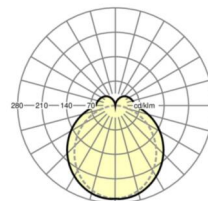

## Оптика

Оснастка	LED, цветопередача/оттенок света CRI ≥ 80 / 4000K
Допуск для координаты цветности (MacAdam)	3SDCM
Фотобиологическая безопасность (светильник)	RG1
Номинальный световой поток	7038lm
Срок службы LED	50000h L80/B10 (Tq 35°C)
светоотдача светильников	169lm/W
Угол излучения	130° (C0) / 110° (C90)
UGR поп./вдоль	25.2 / 23.7

## Механика

цвет корпуса	черный RAL 9005
размеры (LxWxH/DxH)	1531mm x 63mm x 54mm
вес (нетто)	2.1kg
Вид монтажа	сборка трековых систем, световая структура

## DEEP-LINK

<https://www.regiolum.de/ru/article/19135004034>

Ссылка	LED 7500lm 840
ηLB	100 %
Φ ↓/↑	84 % / 16 %
UGR поп./вдоль	25.2 / 23.7

размеры

L	1531 mm	Длина
B	63 mm	Ширина
H	54 mm	Высота